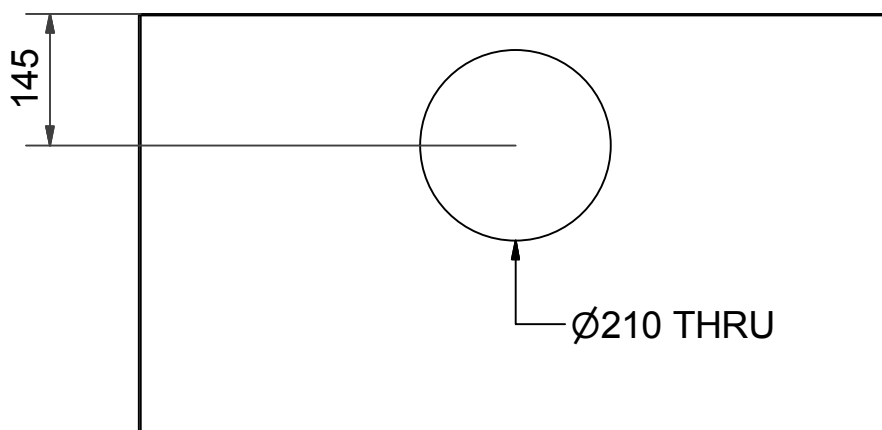

SVEDBERGS®

Måttinformation

Håltagning bänskiva

Gäller:

8046 - Drop

8066 - Ebb

2071 - Ellipse

8076 - Plask

8077 - Gotland

8086 - Koster

8067 - Flod

SVEDBERGS®

2015-03-26